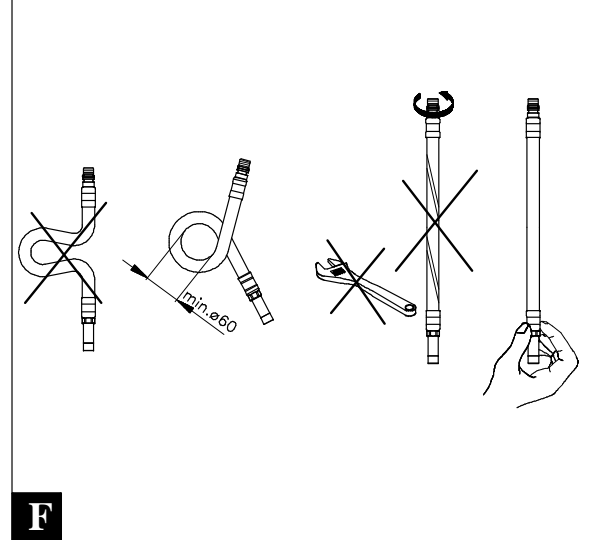

**Clover  
Easy**

**A**

**B**

**C**

[1]

[2]

**L**

A: max. 65°C