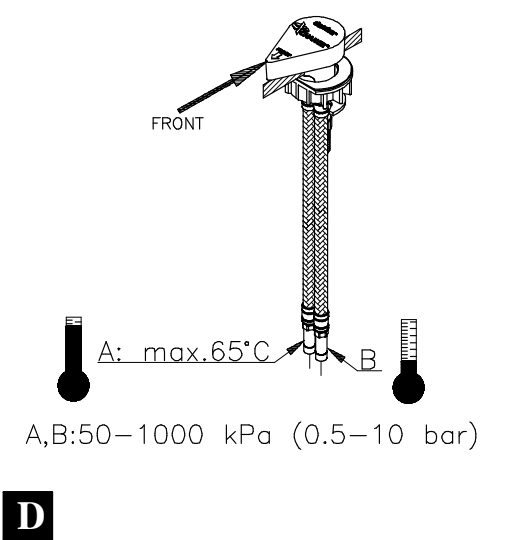

**Clover  
Easy**

**A**

**B**

**C**

[1]

[2]

**L**

A: max. 65°C

B:

A,B: 50–1000 kPa (0.5–10 bar)

(a)

(b)

**M**

**N**