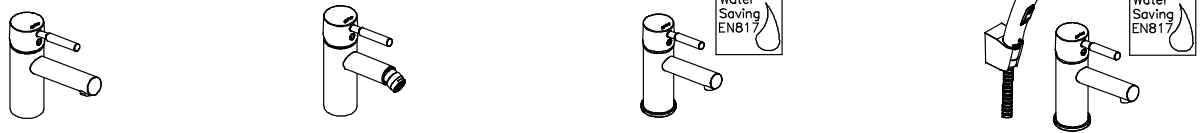

**Installationsvejledning**  
**Montageanweisung**  
**Installation instruction**  
**Instructions d'installation**  
**Istruzioni di installazione**  
**Installatie- -instructies**  
**Instrucciones de instalación**

**damixa™**

Østbirkvej 2, 5240 Odense NØ, Denmark  
 Tel. +45 63 102 210  
 E-mail: damixa@damixa.com  
 Homepage: www.damixa.com

10.14

20070.00

**Clover/  
Clover  
Green**

**Jupiter  
Trend**

**Merkur**

**Slate**

**Clover  
Easy**

**A**

**B**

**C**

[1]

[2]

**L**

A: max. 65°C