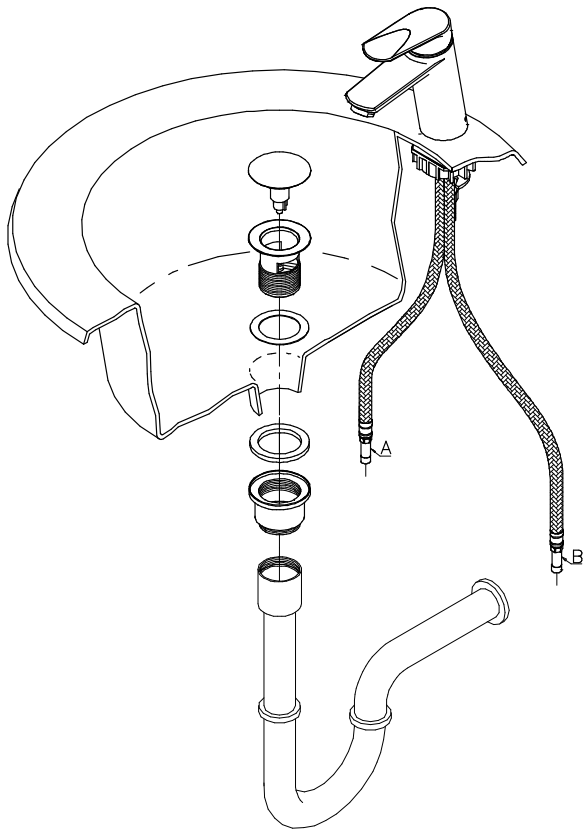

**Clover  
Easy**

**A**

**B**

**C**

[1]

[2]

**L**

A: max. 65°C

B:

A,B: 50–1000 kPa (0.5–10 bar)

(a)

(b)

**M**

**N**